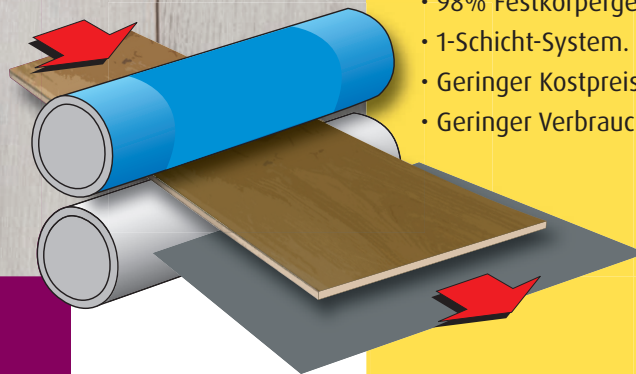

VOC Frei!

Hartwachsöl Profiline für industrielle Verarbeitung

Das Floorservice® Hartwachsöl Profiline ist das industrielle, oxidativ trocknende, lösungsmittelfreie Hartwachsöl für den maschinellen Auftrag. Das Einschichtsystem garantiert hohe Verschleißfestigkeit und ist durch die Zugabe von Kieselsäure wasserbeständig.

- Lösungsmittelfrei.
- 98% Festkörpergehalt.
- 1-Schicht-System.
- Geringer Kostpreis per m².
- Geringer Verbrauch: 1 Liter reicht für 40-50 m².

Art.-Nr.	Inhalt
500011	10 L / 30 L
t/m	
539915	

Beschreibung:

Das industrielle Hartwachsöl, speziell entwickelt für die maschinelle Applikation auf Parkett- und Dielenböden. Erhältlich in 34 Standardfarben.

Maschinen- und Walzenreiniger.

Floorservice® = Nachhaltigkeit

Floorservice® Hartwachsöle stehen für einen Produktionsprozess der Nachhaltigkeit. Die eingesetzten Rohstoffe sind nachwachsend, garantieren eine sehr gute Umweltverträglichkeit und kombinieren hervorragende technische Eigenschaften mit höchster Humanverträglichkeit.